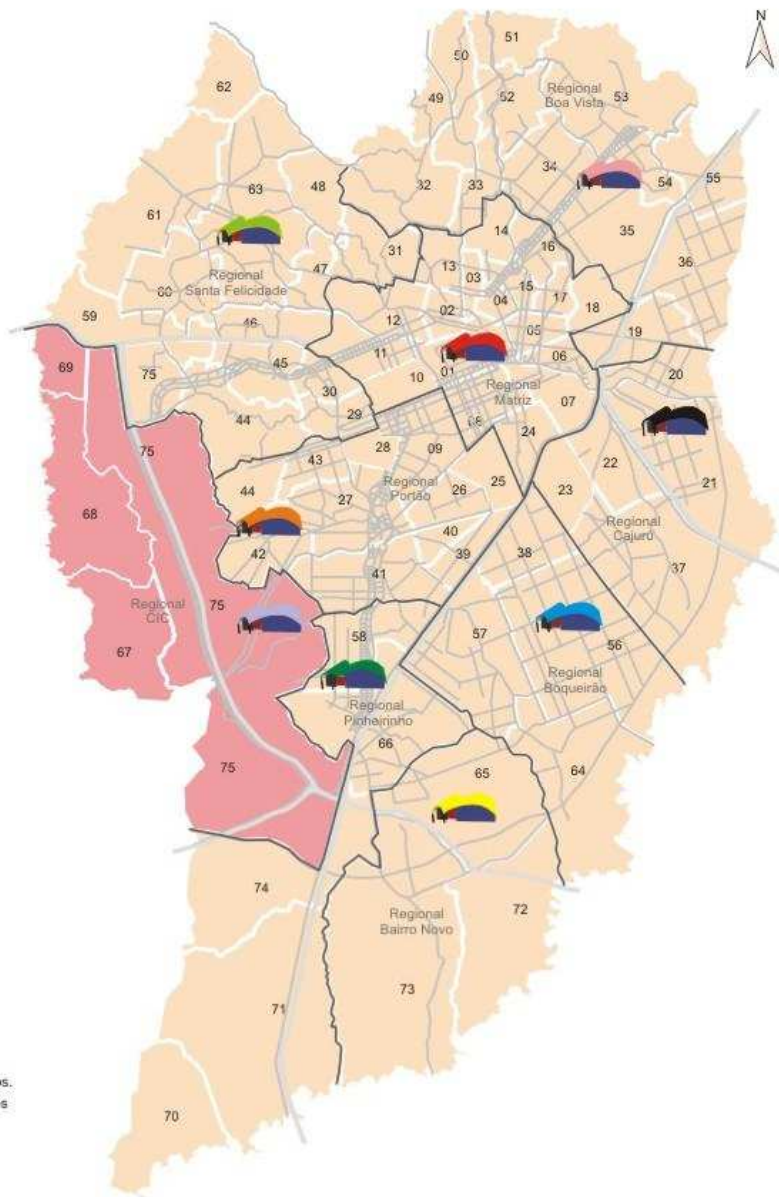

BAIRROS

1. 01 - Centro
2. 02 - São Francisco
3. 03 - Centro Cívico
4. 04 - Alto da Glória
5. 05 - Alto da Rua XV
6. 06 - Cristo Rei
7. 07 - Jardim Botânico
8. 08 - Rebouças
9. 09 - Água Verde
10. 10 - Batel
11. 11 - Bigorrião
12. 12 - Mercês
13. 13 - Bom Retiro
14. 14 - Ahú
15. 15 - Juvevê
16. 16 - Cabral
17. 17 - Hugo Lange
18. 18 - Jardim Social
19. 19 - Tarumã
20. 20 - Capão da Imbuia
21. 21 - Cajuru
22. 22 - Jardim das Américas
23. 23 - Guabirotuba
24. 24 - Prado Velho
25. 25 - Parolim
26. 26 - Guaira
27. 27 - Portão
28. 28 - Vila Isabel
29. 29 - Seminário
30. 30 - Campina do Siqueira
31. 31 - Vista Alegre
32. 32 - Pilarzinho
33. 33 - São Lourenço
34. 34 - Boa Vista
35. 35 - Bacacheri
36. 36 - Bairro Alto
37. 37 - Uberaba
38. 38 - Hauer
39. 39 - Fanny
40. 40 - Lindóia
41. 41 - Novo Mundo
42. 42 - Fazendinha
43. 43 - Santa Quitéria
44. 44 - Campo Comprido
45. 45 - Mossunguê
46. 46 - Santo Inácio
47. 47 - Cascatinha
48. 48 - São João
49. 49 - Taboão
50. 50 - Abranches
51. 51 - Cachoeira
52. 52 - Barreirinha
53. 53 - Santa Cândida
54. 54 - Tingui
55. 55 - Atuba
56. 56 - Boqueirão
57. 57 - Xaxim
58. 58 - Capão Raso
59. 59 - Orleans
60. 60 - São Braz
61. 61 - Butiatuvinha
62. 62 - Lamenha Pequena
63. 63 - Santa Felicidade
64. 64 - Alto Boqueirão
65. 65 - Sítio Cercado
66. 66 - Pinheirinho
67. 67 - São Miguel
68. 68 - Augusta
69. 69 - Riviera
70. 70 - Caximba
71. 71 - Campo de Santana
72. 72 - Ganchinho
73. 73 - Umbará
74. 74 - Tatuquara
75. 75 - Cidade Industrial

LEGENDA

Ruas da Cidadania

- Bairro Novo
- Boa Vista
- Boqueirão / Camo
- Fazendinha
- Matriz
- Pinheirinho
- Santa Felicidade
- Em Implantação
- Em Planejamento
- Divisa de Bairros
- Divisa das Regionais

Fonte: SGM/IPPUC/Banco de Dados.
Elaboração: IPPUC/Banco de Dados e Geoprocessamento.
Escala: 1:150.000

Ruas da Cidadania no Município de Curitiba

NOME	ENDEREÇO	Nº	TELEFONE	FAX	BAIRRO
Adm. Regional Bairro Novo	R. Tijucas do Sul	1700	3289-4141	3289-4737	Sítio Cercado
Adm. Regional Boa Vista	Av. Paraná	3600	3356-2566	3256-1464	Boa Vista
Adm. Regional Cajuru	R. Luiz França	2032	3361-2391	3361-2358	Cajuru
Adm. Regional CIC	R. Manoel Valdomiro de Macedo	2460	3212-1552	3268-0505	CIC
Adm. Regional Portão	R. Carlos Klemtz	1700	3245-1100	3245-5452	Portão
Adm. Regional da Matriz	Praça Rui Barbosa	101	3323-4474	3324-2552	Centro
Adm. Regional Santa Felicidade	Rua Santa Bertila Boscardim	213	3297-3259	3297-1817	Sta. Felicidade
Adm. Regional Boqueirão	Av. Mal. Floriano Peixoto	8430	3276-6016	3277-3319	Boqueirão
Adm. Regional Pinheirinho	Av. Winston Churchill	2033	3346-1419	3346-4117	Capão Raso

IPPUC Instituto de Pesquisa e Planejamento Urbano de Curitiba - SIN - Banco de Dados

:: Rua Bom Jesus, 669 :: Cabral :: Curitiba :: Paraná :: CEP 80035-010 :: Fone (41) 3250-1414 :: Fax (41) 3254-8661 :: E-Mail ippuc@ippuc.org.br ::